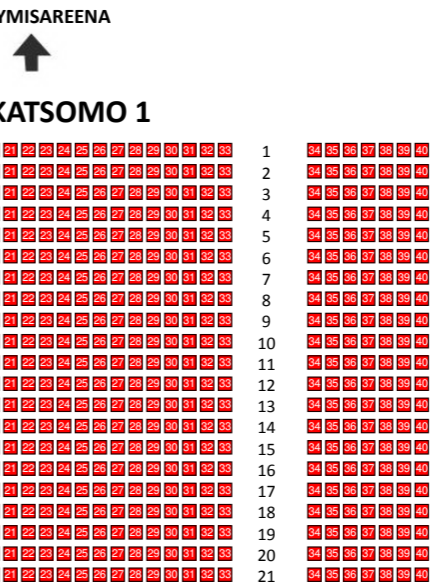

ESIINTYMISAREENA

Hamina Bastioni, Raatihuoneenkatu 12

Pääsisäänkäynti