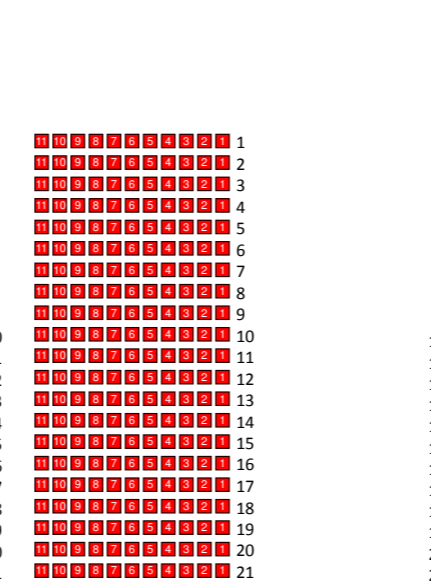

ESIINTYMISAREENA

Hamina Bastioni, Raatihuoneenkatu 12

Pääsisäänkäynti