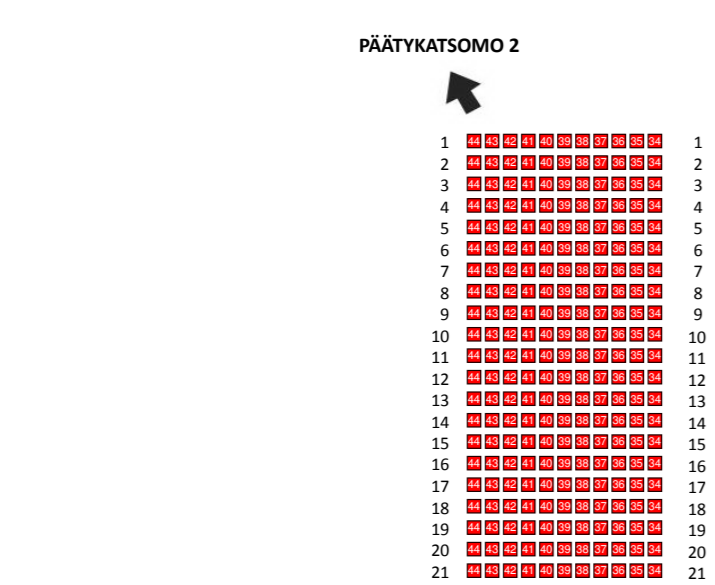

ESIINTYMISAREENA

Hamina Bastioni, Raatihuoneenkatu 12

Pääsisäänkäynti