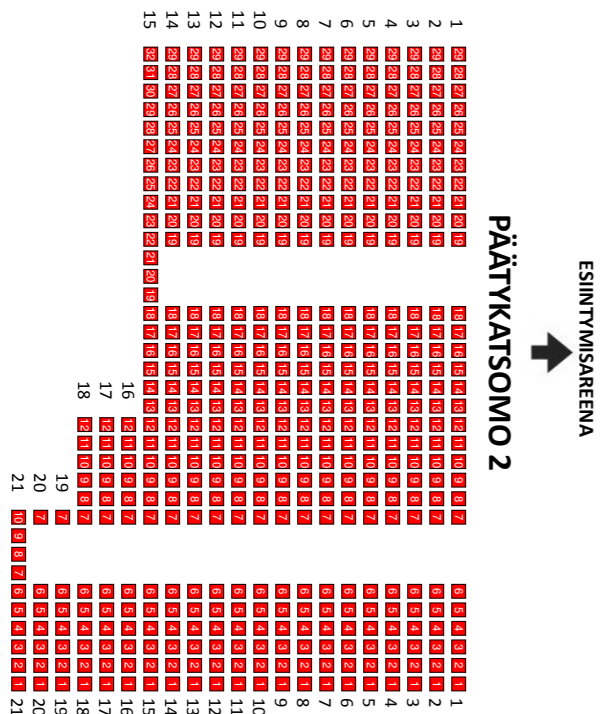

ESIINTYMISAREENA

Hamina Bastioni, Raatihuoneenkatu 12

Pääsisäänkäynti