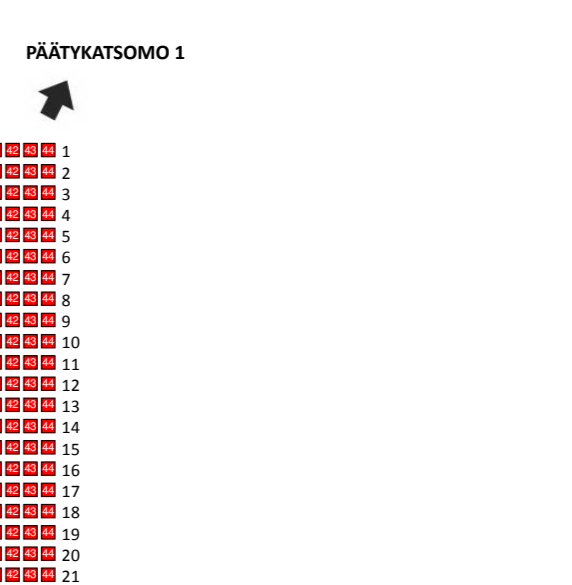

ESIINTYMISAREENA

Hamina Bastioni, Raatihuoneenkatu 12

Pääsisäänkäynti