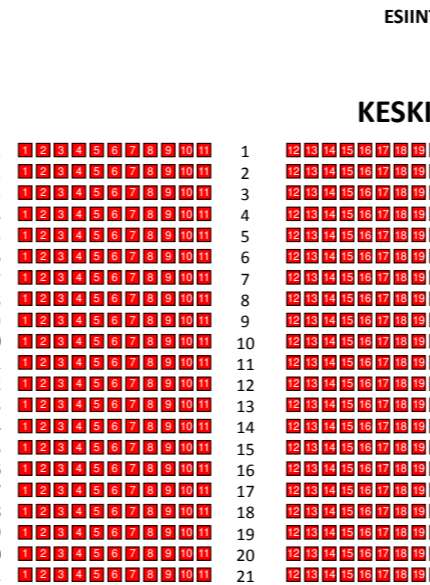

ESIINTYMISAREENA

Hamina Bastioni, Raatihuoneenkatu 12

Pääsisäänkäynti