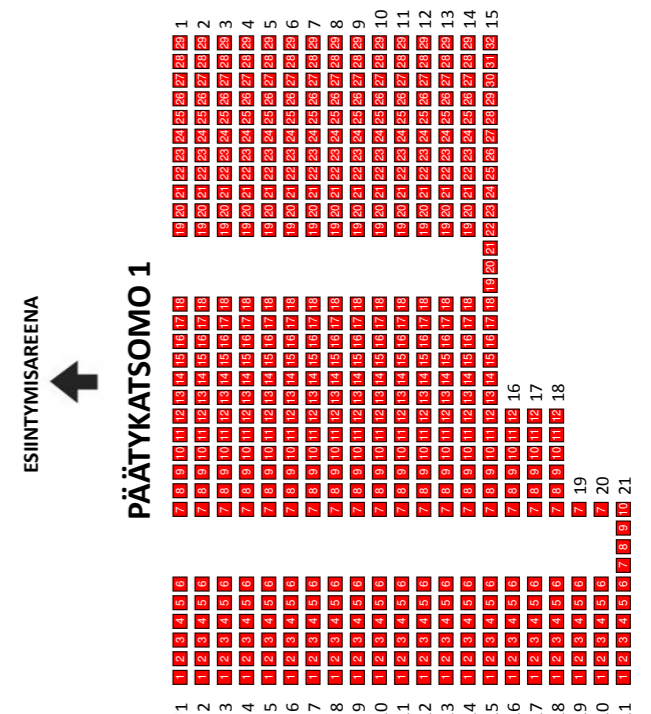

ESIINTYMISAREENA

Hamina Bastioni, Raatihuoneenkatu 12

Pääsisäänkäynti