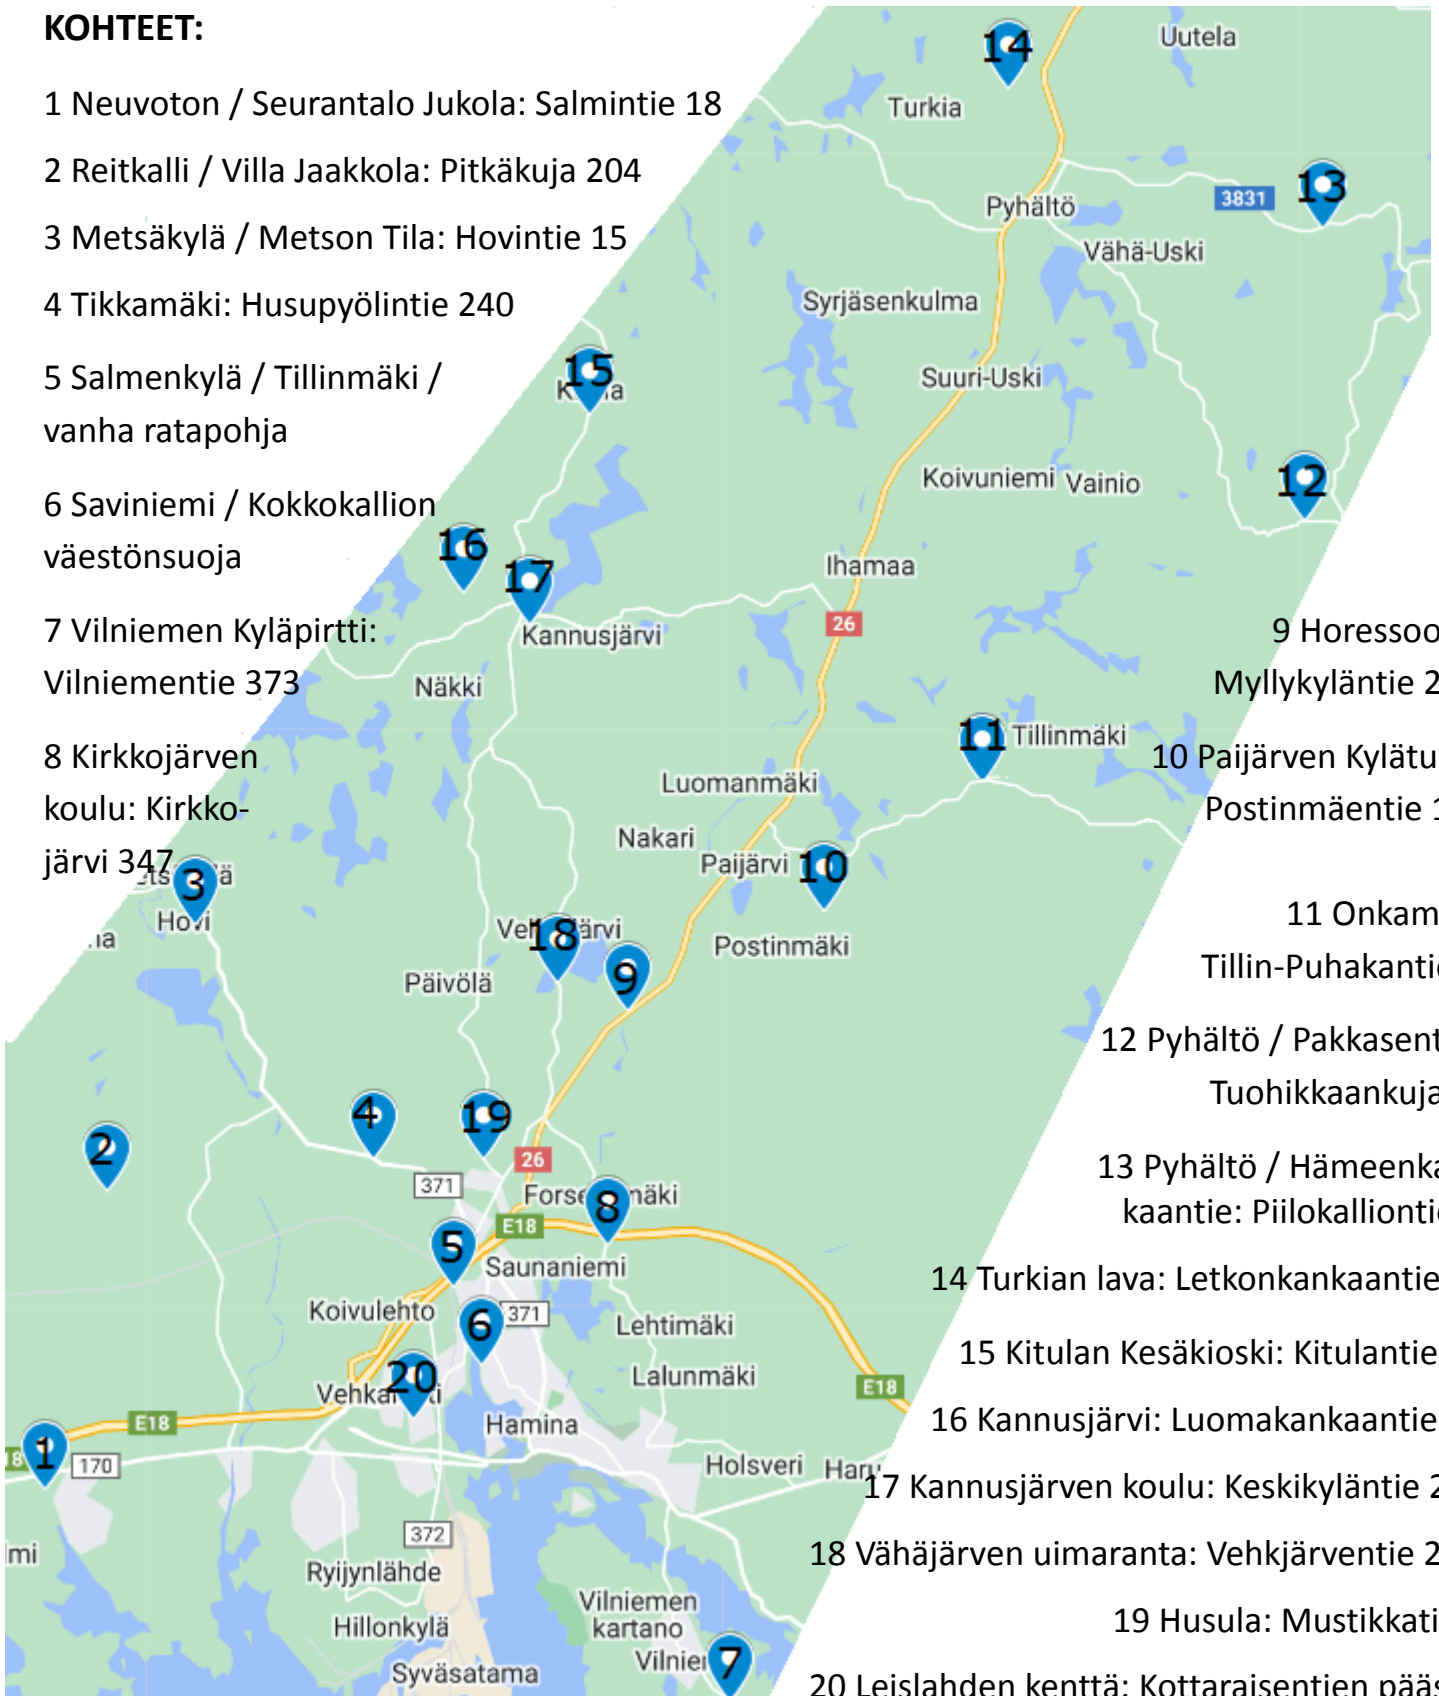

6 Saviniemi / Kokkokallion
väestönsuoja

7 Vilniemen Kyläpirtti:
Vilniementie 373

8 Kirkkojärven
koulu: Kirkko-
järvi 347

9 Horessootti:
Myllykyläntie 200

10 Paijärven Kylätupa:
Postinmäentie 185

11 Onkamaa:
Tillin-Puhakantie 1

12 Pyhäلتö / Pakkasentie:
Tuohikkaankuja 1

13 Pyhäلتö / Hämeenkan-
kaantie: Piilokalliontie 1

14 Turkian lava: Letkonkankaantie 66

15 Kitulan Kesäkioski: Kitulantie 51

16 Kannusjärvi: Luomakankaantie 58

17 Kannusjärven koulu: Keskikyläntie 233

18 Vähäjärven uimaranta: Vehkjärventie 240

19 Husula: Mustikkatie 2

20 Leislahden kenttä: Kottaraisentien päässä

Nimi

Ikä

Puh

Sähköposti

HAMINA