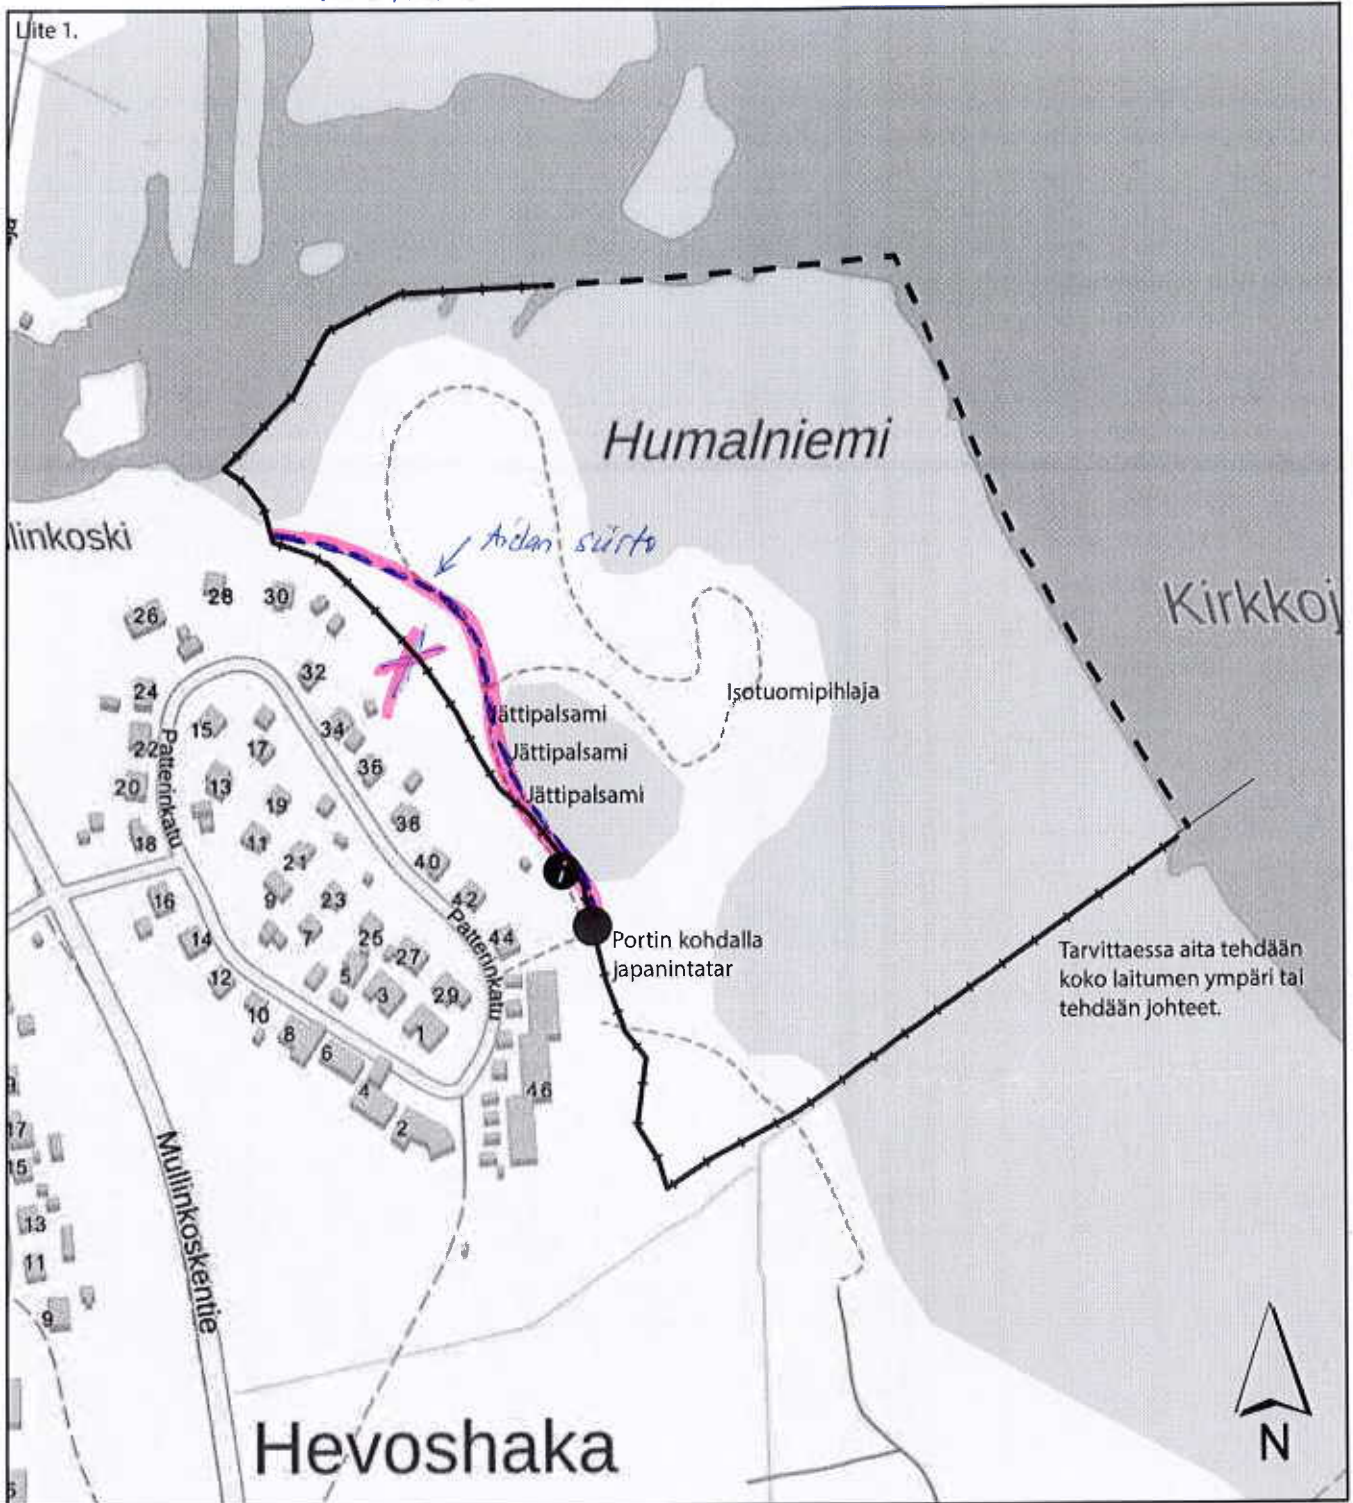

AITAMISSUUNNITELMA

Lite 1.

Merkinnät

- portti
- infotaulu
- Aita
- - Tarvittaessa aita
- Natura 2000

Kartassa on merkittyinä vieraslajien sijainti tekstillä.

muuteltua aitalinja-suunnitelma Humalniemen pohjan itäpuolelle

Piirustuslaji	Piirustuksen sisältö
Yleissuunnitelma	Laidunalueen hoitosuunnitelma
Kohde	Mittakaava
Haminan Kirkkojärvi	1: 4000
Suunnittelija	
Auli Hirvonen, ProAgria Etelä-Suomi ry/ MKN maisemapalvelut	