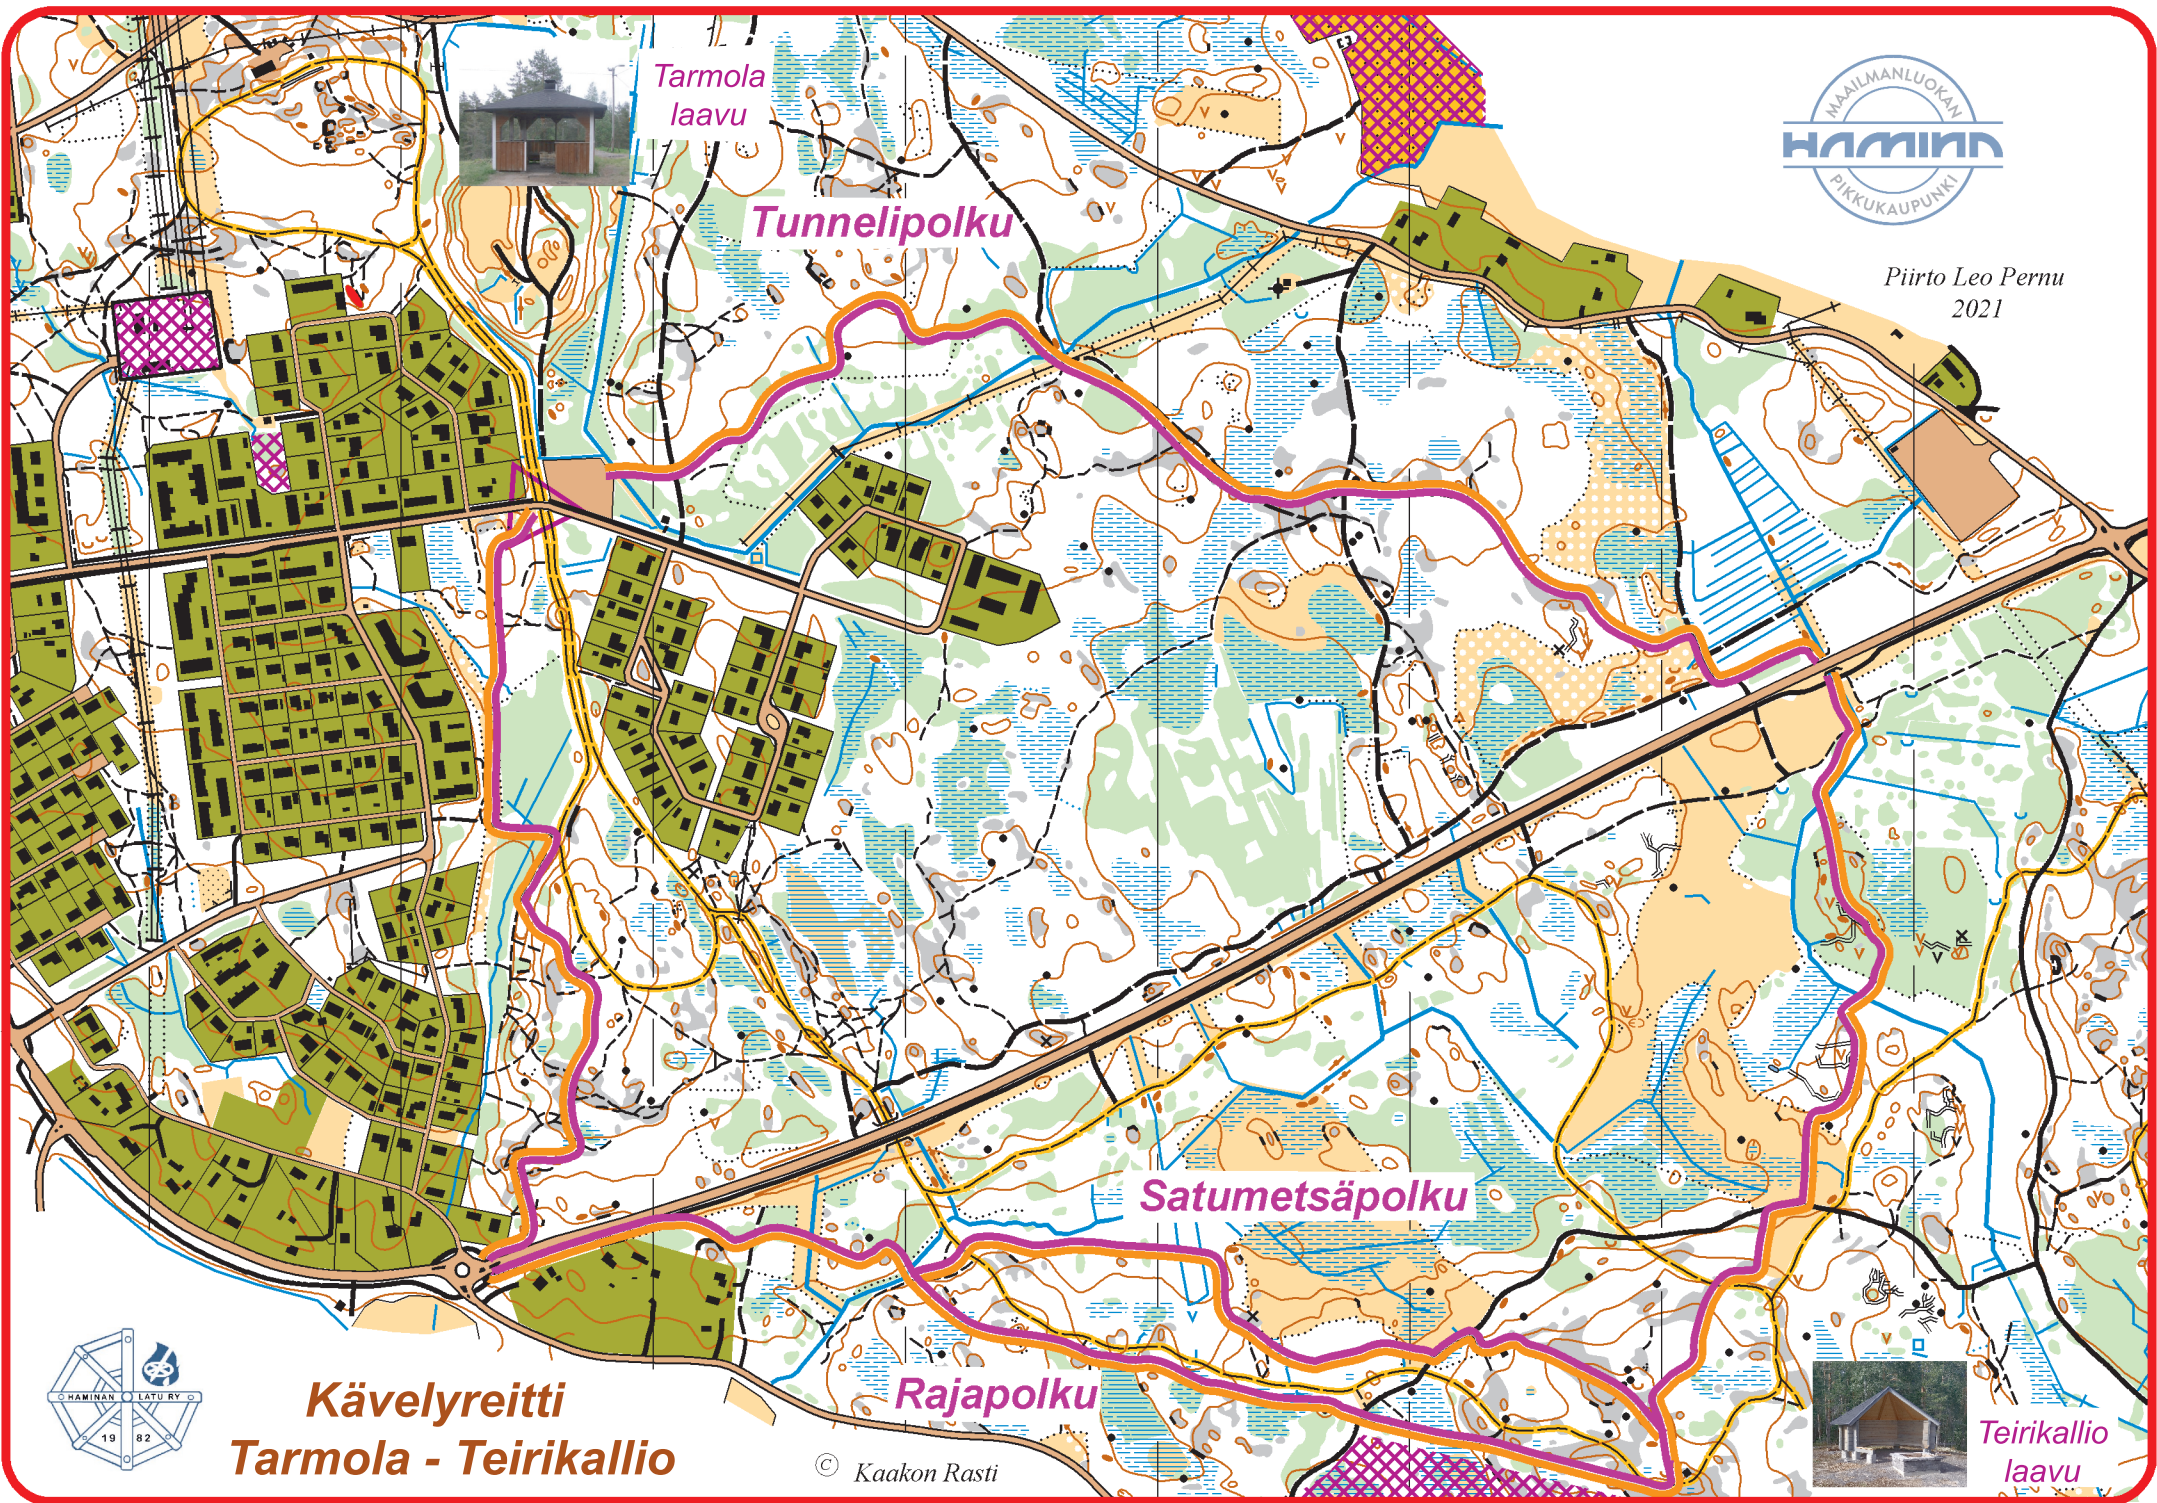

Piirto Leo Pernu
2021

Tarmola
laavu

Tunnelipolku

Satumetsäpolku

Rajapolku

Teirikallio
laavu

Kävelyreitti Tarmola - Teirikallio

© Kaakon Rasti